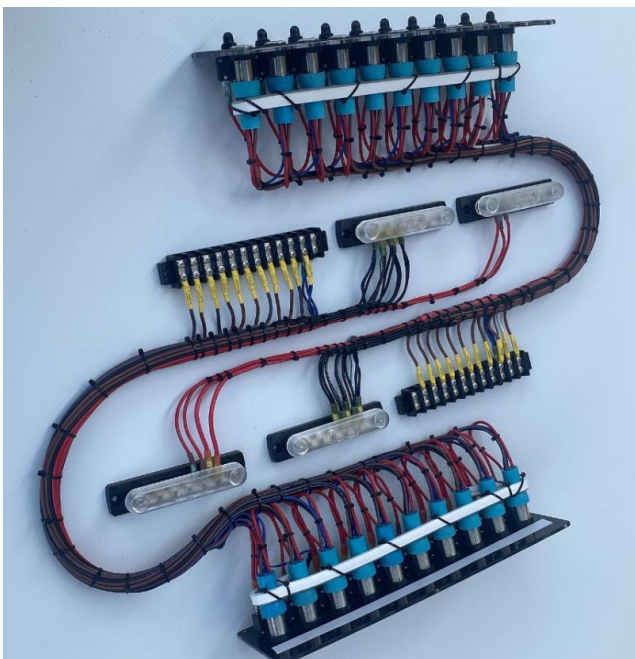

Custom Switch Panels

Custom made marine products

Bedrading

U wilt natuurlijk dat uw elektronica op het dashboard goed en veilig aangesloten is. Laat het daarom over aan specialisten. Wij kunnen uw volledige dashboardpaneel bedraden en aansluiten, zodat u het paneel na ontvangst gemakkelijk kunt installeren.

- Externe klemmenstrook

Normaal gesproken sluit u de kabels voor de verbruikers direct op de schakelaars aan. Met een externe klemmenstrook zorgen wij ervoor dat u de kabels op de klemmenstrook aansluit, en niet op de schakelaar zelf.

- Lengte van de kabelboom

Ieder dashboard is anders. Wij bedraden uw paneel op de juiste lengte, zodat we geen grote lussen overhouden in de kabelboom.

- Zelf bedraden?

Dat kan natuurlijk ook. Dat scheelt weer in de kosten! U kunt ook de losse bedrading bij ons aanschaffen.

CSP Stereo's en marifoons

Met onze radio-installaties bent u verzekerd van de beste audio bij u aan boord. Daarnaast kunnen wij, als u ook een dashboard bij ons besteld, de radio in het paneel inbouwen, zodat u zelf geen gaten meer hoeft te zagen of boren.